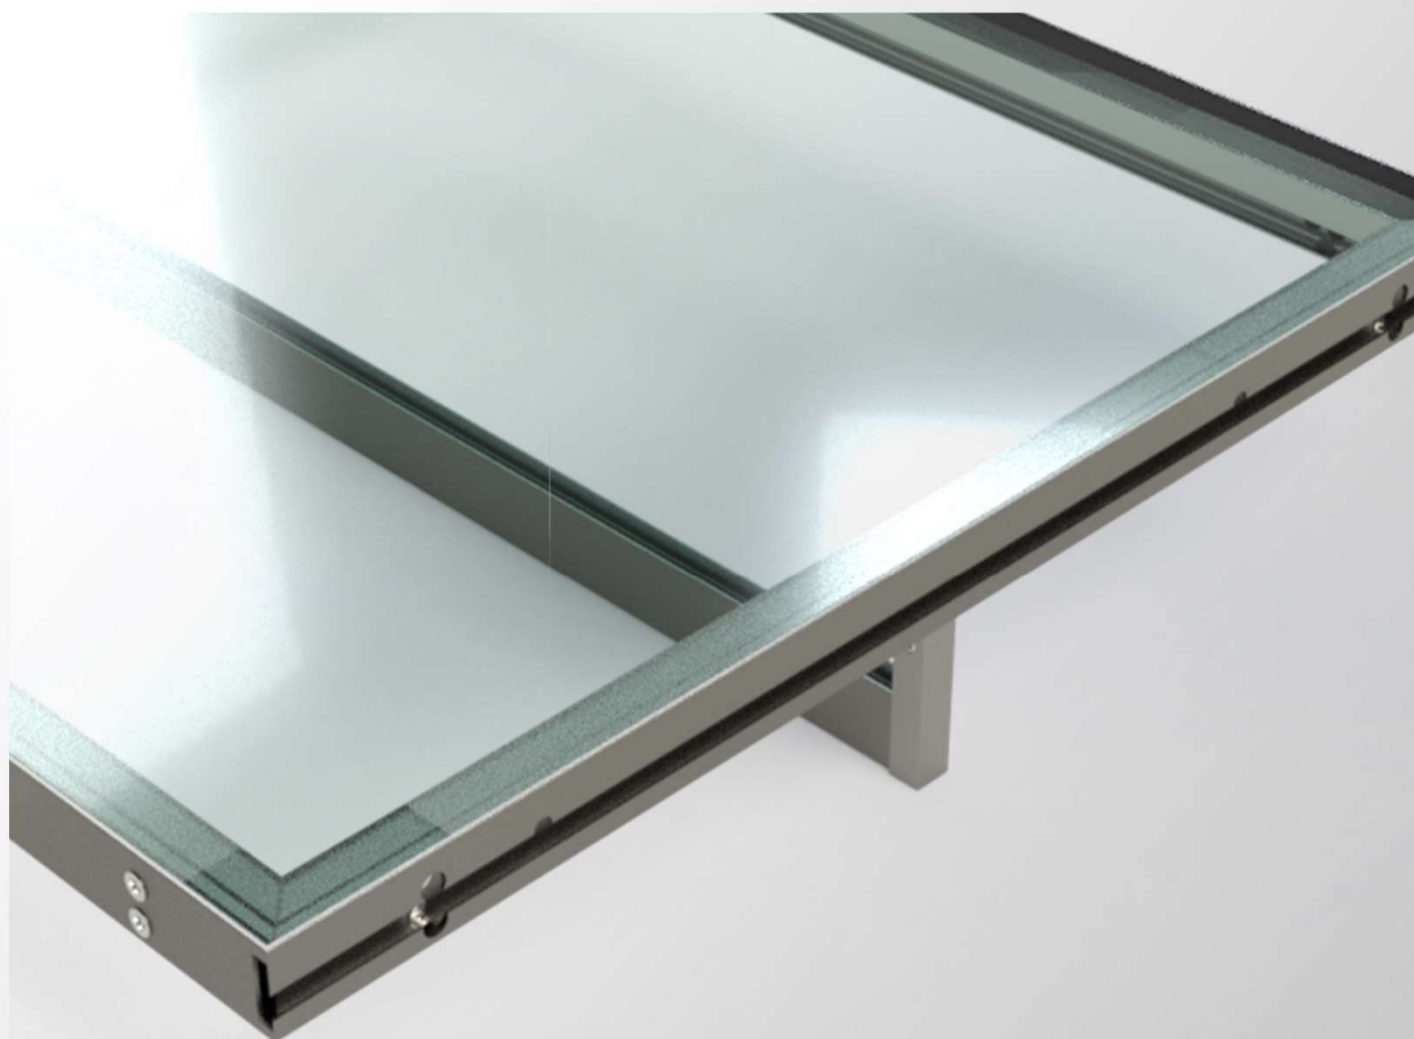

## *Tubo Appendiabiti*

Profili e accessori per montaggio  
Tubi Appendiabiti  
Clothes hanger profiles and assembling instructions

Profilo Tubo  
appendiabiti quadro  
Square clothes hanger  
profile

PR-2912

Profilo Tubo  
appendiabiti tondo  
Round clothes hanger  
profile

PR-679

Guarnizione Tubo  
appendiabiti quadro  
Square clothes hanger  
Gasket

G-2912

Guarnizione Tubo  
appendiabiti Tondo  
Round clothes hanger  
Gasket