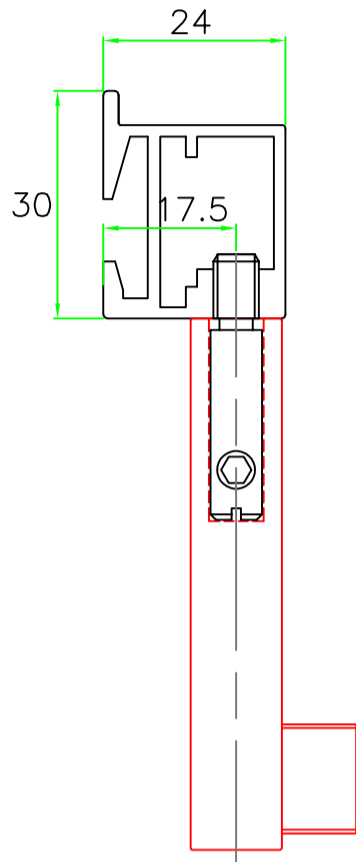

## *Tubo Appendiabiti*

Profili e accessori per montaggio  
Tubi Appendiabiti  
Clothes hanger profiles and assembling instructions

Profilo Tubo  
appendiabiti quadro  
Square clothes hanger  
profile

PR-2912

Destro  
Right

SL-2912-35

Sinistro  
Left

Supporto appendiabiti quadro  
per ripiani in legno  
Square Support for wooden shelves

Laterale  
Lateral

SL-2912-L

Centrale  
Central

SC-2912-L

Accessori per fissaggio  
Fixing accessories

Perno Filettato M6  
Threaded dowel M6

Vite per legno  
(a carico del cliente)  
Screw for wood  
(Up to the customer)

Grano conico M5  
Setscrew M5

Applicazione Supporto appendiabiti quadro per ripiani Alluminio LAIT (H25/30/35 mm)  
 Assembly: Square Support for Aluminium LAIT shelves (H25/30/35 mm)

LA-2524F  
 Profilo guida  
 Guide profile

SL-2912

LA-1049  
 Profilo guida  
 Guide profile

SL-2912

LA-3549  
 Profilo guida  
 Guide profile

SL-2912-35

Applicazione Supporto appendiabiti quadro per ripiani Legno  
 Assembly: Square support for Wooden shelves