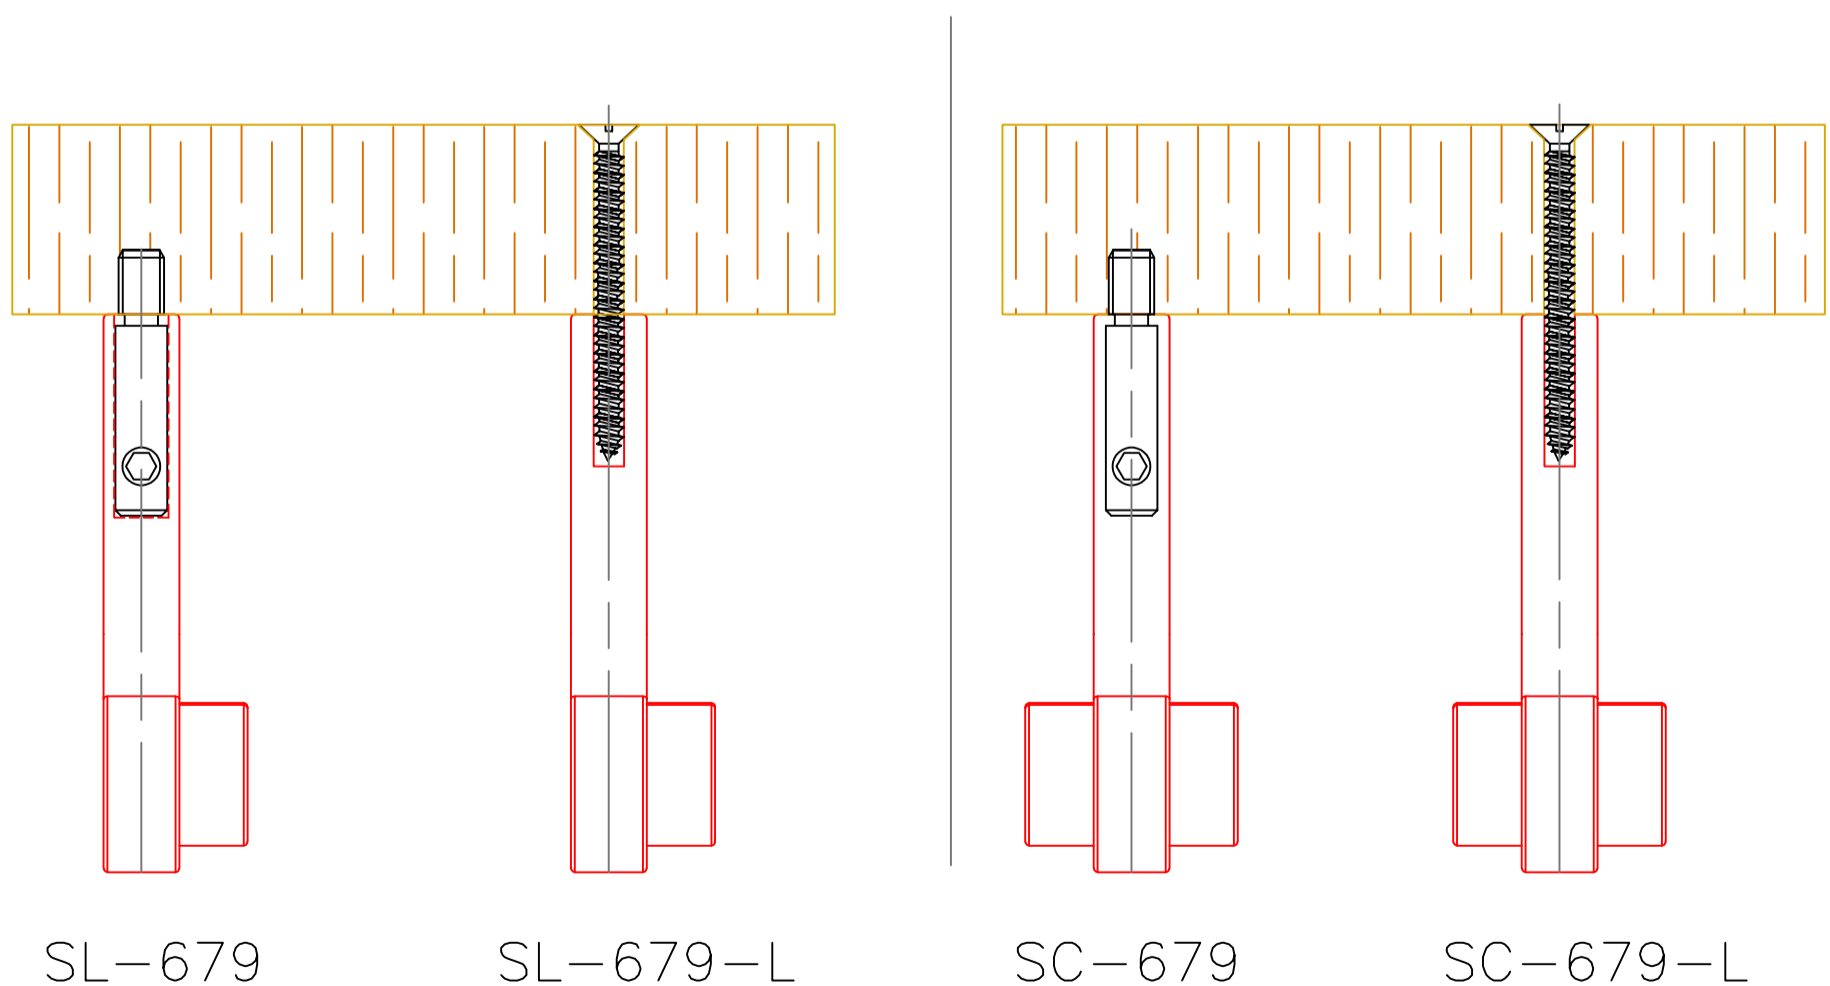

SL-679-L

SC-679-L

Accessori per fissaggio  
Fixing accessories

Perno Filettato M6  
Threaded dowel M6

Grano conico M5  
Setscrew M5

Vite per legno  
(a carico del cliente)  
Screw for wood  
(Up to the customer)

Dati tecnici per calcolo tubo appendiabiti  
 Technical data for clothes hanger profile

Calcolo lunghezza tubo appendiabiti  
 Per Ripiani Lait H25 / H30 mm  
 Length calculation of clothes hanger profile  
 for H25 / H30 mm Lait Shelves