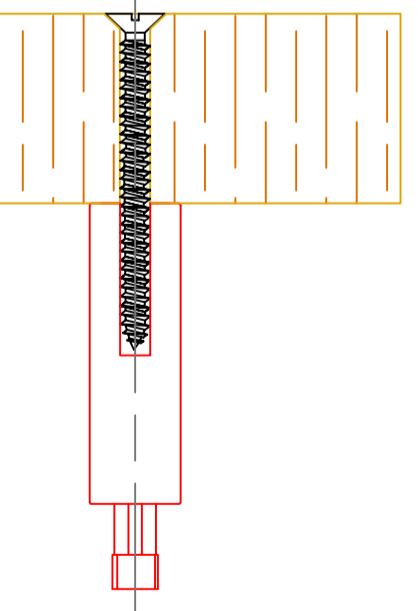

Applicazione Supporto appendiabiti quadro per ripiani Alluminio LAIT (H25/30/35 mm)
Assembly: Square Support for Aluminium LAIT shelves (H25/30/35 mm)

LA-2524F
Profilo guida
Guide profile

Applicazione Supporto appendiabiti quadro per ripiani Legno
Assembly: Square support for Wooden shelves

SC-2912

SC-2912-L