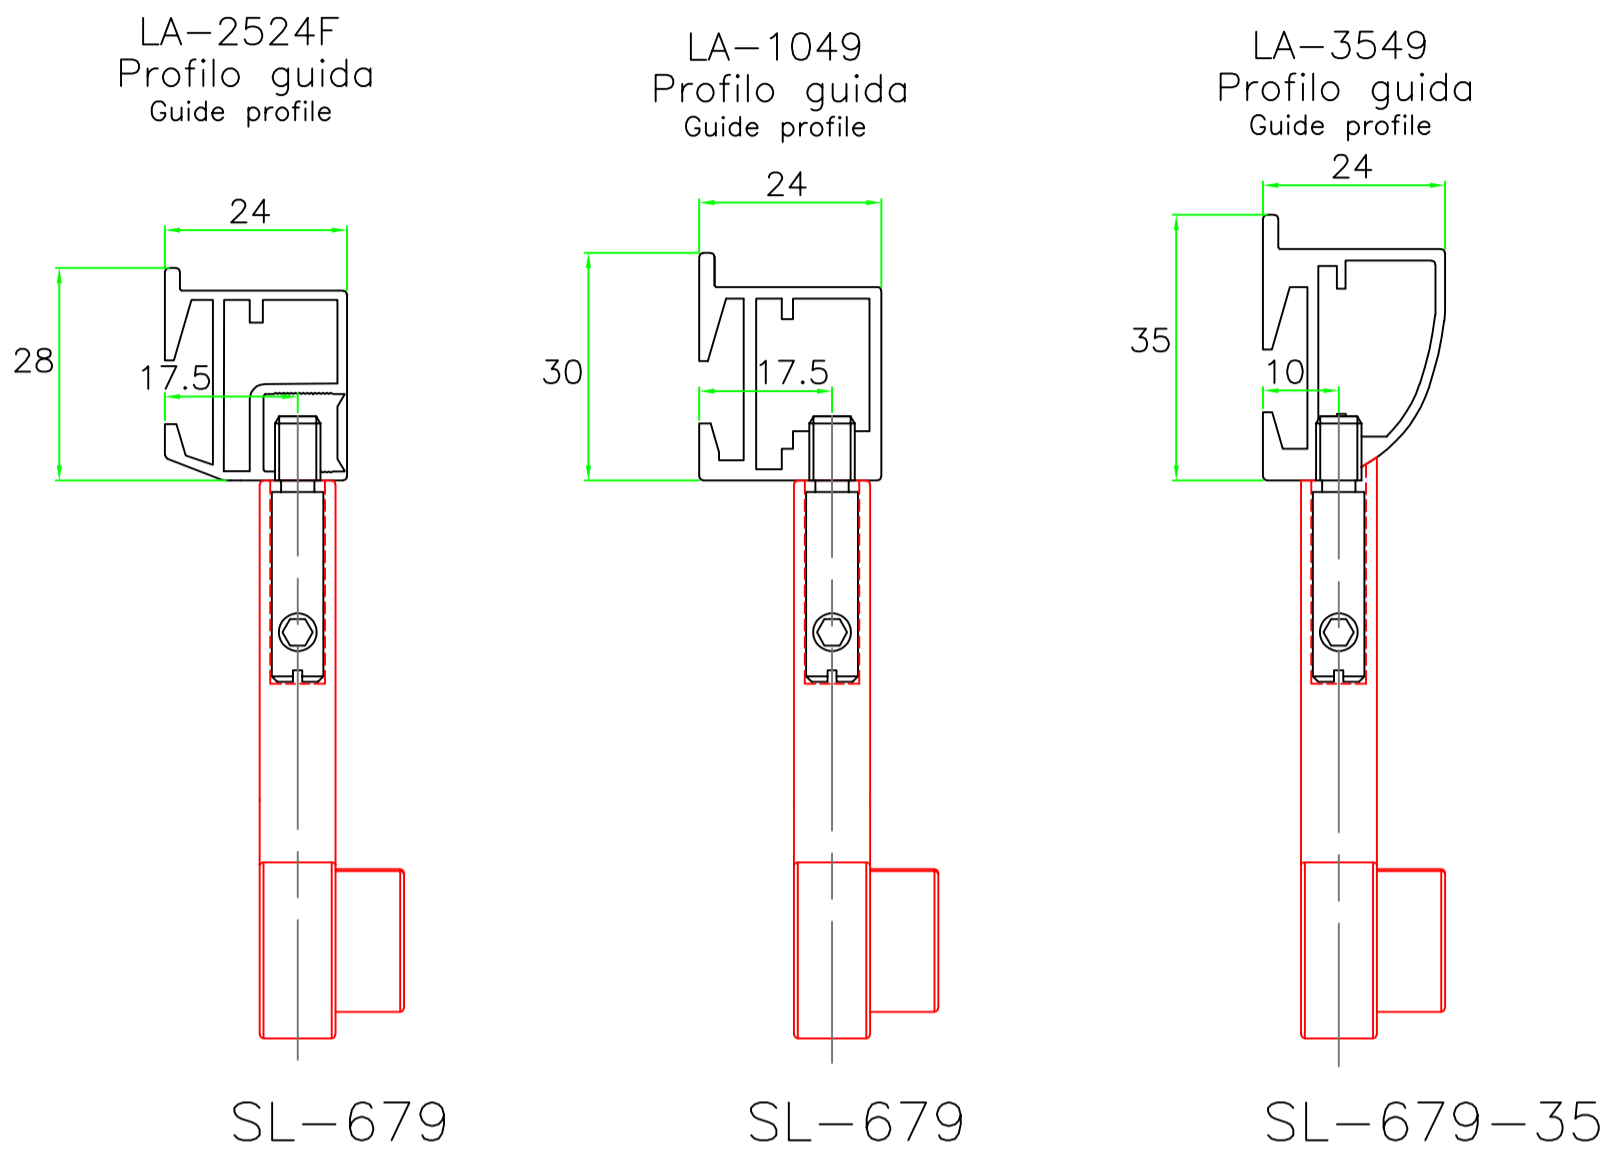

SL-679-L

SC-679-L

Accessori per fissaggio  
Fixing accessories

Perno Filettato M6  
Threaded dowel M6

Grano conico M5  
Setscrew M5

Vite per legno  
(a carico del cliente)  
Screw for wood  
(Up to the customer)

Applicazione Supporto appendiabiti tondo per ripiani Alluminio (H25/30/35 mm)  
 Assembly: Round Support for Aluminium LAIT shelves (H25/30/35 mm)

Applicazione Supporto appendiabiti Tondo per ripiani Legno  
 Assembly: Round Support for Wooden shelves

Dati tecnici per calcolo tubo appendiabiti  
 Technical data for clothes hanger profile

Calcolo lunghezza tubo appendiabiti  
 Per Ripiani Lait H25 / H30 mm  
 Length calculation of clothes hanger profile  
 for H25 / H30 mm Lait Shelves