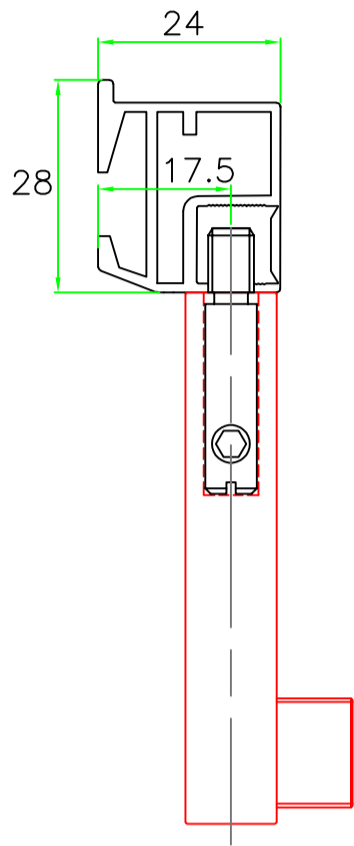

## *Tubo Appendiabiti*

Profili e accessori per montaggio  
Tubi Appendiabiti  
Clothes hanger profiles and assembling instructions

Profilo Tubo  
appendiabiti quadro  
Square clothes hanger  
profile

PR-2912

Destro  
Right

SL-2912-35

Sinistro  
Left

Supporto appendiabiti quadro  
per ripiani in legno  
Square Support for wooden shelves

Laterale  
Lateral

SL-2912-L

Centrale  
Central

SC-2912-L

Accessori per fissaggio  
Fixing accessories

Perno Filettato M6  
Threaded dowel M6

Vite per legno  
(a carico del cliente)  
Screw for wood  
(Up to the customer)

Grano conico M5  
Setscrew M5

Applicazione Supporto appendiabiti quadro per ripiani Alluminio LAIT (H25/30/35 mm)  
 Assembly: Square Support for Aluminium LAIT shelves (H25/30/35 mm)

LA-2524F  
 Profilo guida  
 Guide profile

SL-2912

LA-1049  
 Profilo guida  
 Guide profile

SL-2912

LA-3549  
 Profilo guida  
 Guide profile

SL-2912-35

Applicazione Supporto appendiabiti quadro per ripiani Legno  
 Assembly: Square support for Wooden shelves