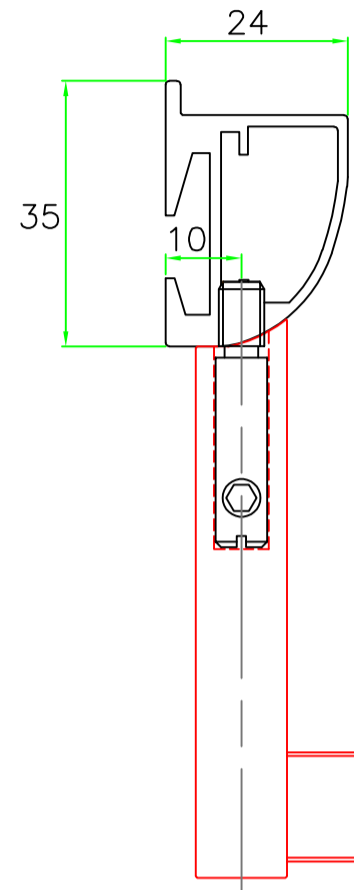

## *Tubo Appendiabiti*

Profili e accessori per montaggio  
Tubi Appendiabiti  
Clothes hanger profiles and assembling instructions

Profilo Tubo  
appendiabiti quadro  
Square clothes hanger  
profile

PR-2912

Destro  
Right

SL-2912-35

Sinistro  
Left

Supporto appendiabiti quadro  
per ripiani in legno  
Square Support for wooden shelves

Laterale  
Lateral

SL-2912-L

Centrale  
Central

SC-2912-L

Accessori per fissaggio  
Fixing accessories

Perno Filettato M6  
Threaded dowel M6

Vite per legno  
(a carico del cliente)  
Screw for wood  
(Up to the customer)

Grano conico M5  
Setscrew M5

Applicazione Supporto appendiabiti quadro per ripiani Alluminio LAIT (H25/30/35 mm)  
 Assembly: Square Support for Aluminium LAIT shelves (H25/30/35 mm)

LA-2524F  
 Profilo guida  
 Guide profile

SL-2912

LA-1049  
 Profilo guida  
 Guide profile

SL-2912

LA-3549  
 Profilo guida  
 Guide profile

SL-2912-35

Applicazione Supporto appendiabiti quadro per ripiani Legno  
 Assembly: Square support for Wooden shelves