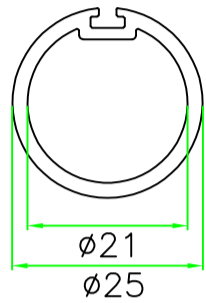

## *Tubo Appendiabiti*

Profili e accessori per montaggio  
Tubi Appendiabiti  
Clothes hanger profiles and assembling instructions

Profilo Tubo  
appendiabiti quadro  
Square clothes hanger  
profile

PR-2912

Profilo Tubo  
appendiabiti tondo  
Round clothes hanger  
profile

PR-679

Guarnizione Tubo  
appendiabiti quadro  
Square clothes hanger  
Gasket

G-2912

Guarnizione Tubo  
appendiabiti Tondo  
Round clothes hanger  
Gasket

Dati tecnici per calcolo tubo appendiabiti  
 Technical data for clothes hanger profile

Calcolo lunghezza tubo appendiabiti  
 Per Ripiani Lait H25 / H30 mm  
 Length calculation of clothes hanger profile  
 for H25 / H30 mm Lait Shelves

Profilo PR-2912  
 PR-2912 profile

$$L_T = L_R - 28 \text{ mm}$$

Profilo PR-679  
 PR-679 Profile

$$L_T = L_R - 27 \text{ mm}$$

Calcolo lunghezza tubo appendiabiti per Ripiani in legno  
 Length calculation of clothes hanger profile for Wooden Shelves