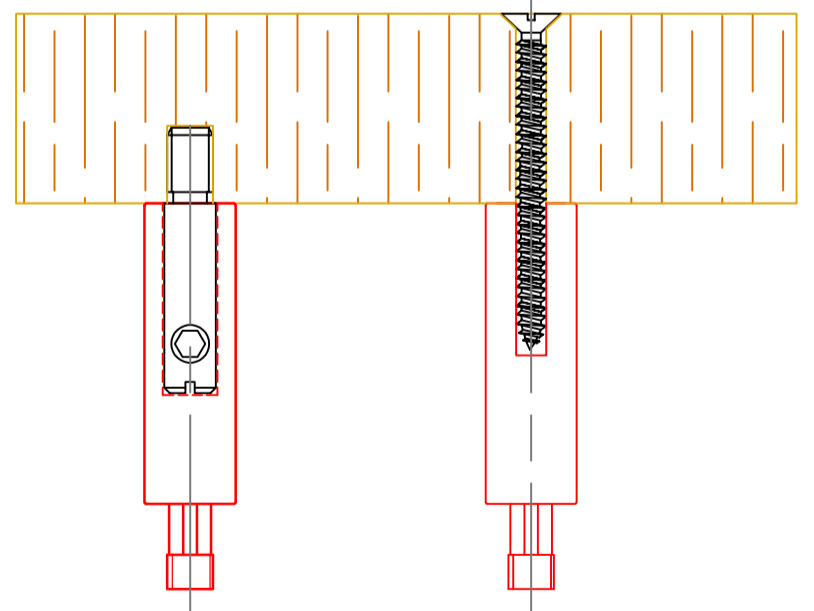

Applicazione Supporto appendiabiti quadro per ripiani Alluminio LAIT (H25/30/35 mm)
Assembly: Square Support for Aluminium LAIT shelves (H25/30/35 mm)

LA-2524F
Profilo guida
Guide profile

Applicazione Supporto appendiabiti quadro per ripiani Legno
Assembly: Square support for Wooden shelves

SC-2912

SC-2912-L