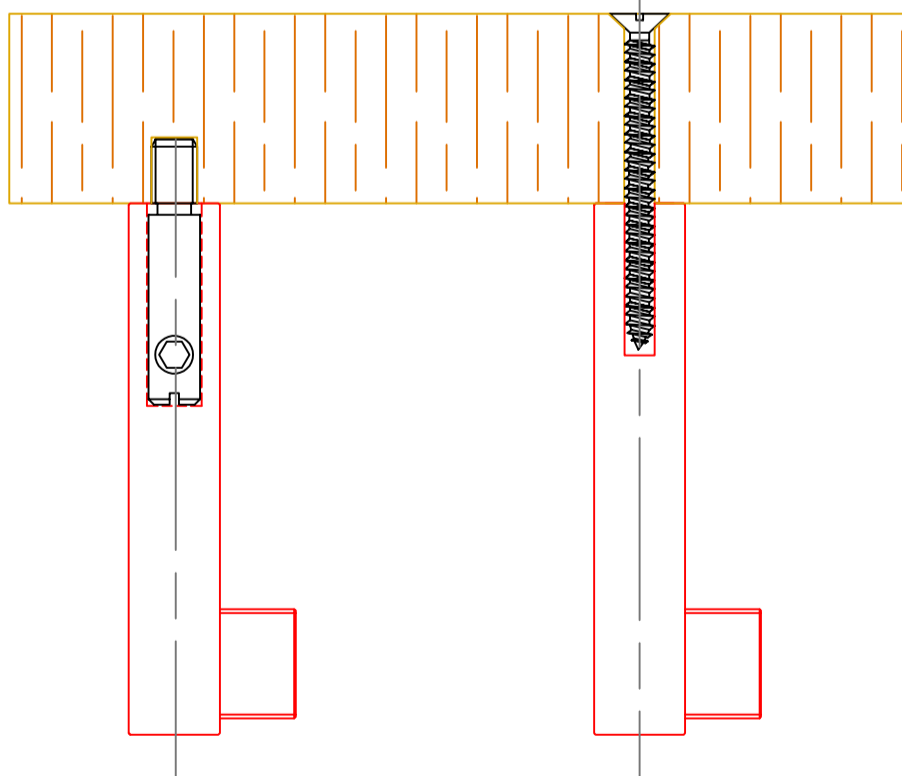

Accessori per fissaggio  
Fixing accessories

Perno Filettato M6  
Threaded dowel M6

Vite per legno  
(a carico del cliente)  
Screw for wood  
(Up to the customer)

Grano conico M5  
Setscrew M5

Applicazione Supporto appendiabiti quadro per ripiani Alluminio LAIT (H25/30/35 mm)  
 Assembly: Square Support for Aluminium LAIT shelves (H25/30/35 mm)

LA-2524F  
 Profilo guida  
 Guide profile

SL-2912

LA-1049  
 Profilo guida  
 Guide profile

SL-2912

LA-3549  
 Profilo guida  
 Guide profile

SL-2912-35

Applicazione Supporto appendiabiti quadro per ripiani Legno  
 Assembly: Square support for Wooden shelves

SL-2912

SL-2912-L

SC-2912

SC-2912-L

Supporto appendiabiti tondo per ripiani Alluminio /Legno  
Round support for Aluminium and wooden shelves

Destro  
Right

Sinistro  
Left

Centrale  
Central