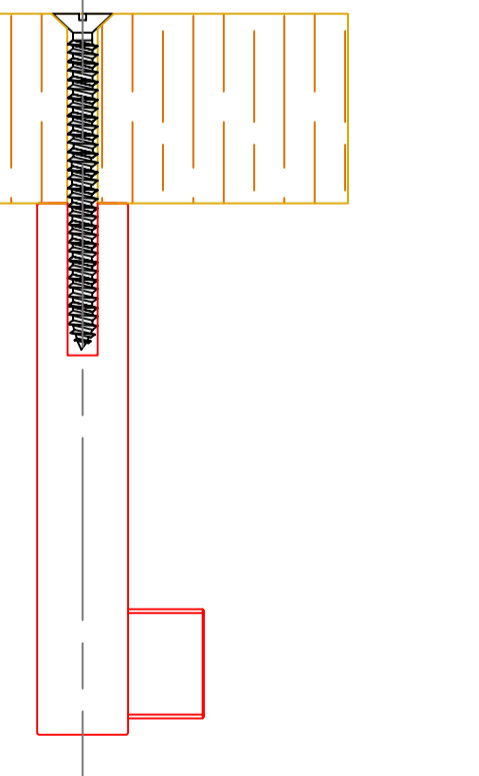

Applicazione Supporto appendiabiti quadro per ripiani Alluminio LAIT (H25/30/35 mm)
Assembly: Square Support for Aluminium LAIT shelves (H25/30/35 mm)

LA-2524F
Profilo guida
Guide profile

Applicazione Supporto appendiabiti quadro per ripiani Legno
Assembly: Square support for Wooden shelves

SL-2912-L

SC-2912

SC-2912-L