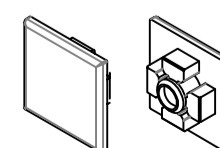

GIU-1515-PIE-GR-CV

Piedino
Foot

PIE-M6X30

Vite per tirante
tenditore per VN-15x15
Screw for Tie-rod for
VN-15x15 Profile

BOC-TIR-1515-PR80-GR

Tappo di
copertura profilo
Profile cover Cap

TAPPO-MOOD15

Istruzioni di montaggio Mood 15
Mood 15 assembling instructions

Giunto di collegamento
profile connector
GIU-1515-GR-CV

Profilo Traverso
Horizontal profile
PR-1515

Profilo Montante
Vertical profile
PR-1515

Tappo di copertura profilo
Profile Cover Cap
TAPPO-MOOD15

Perni
anti rotazione