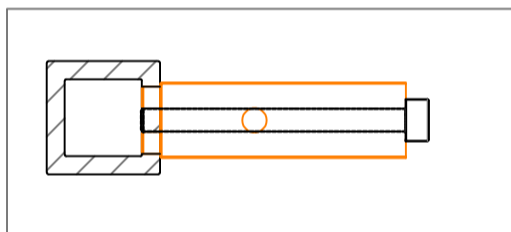

GIU-1515-PIE-GR-CV

Piedino
Foot

PIE-M6X30

Vite per tirante
tenditore per VN-15x15
Screw for Tie-rod for
VN-15x15 Profile

BOC-TIR-1515-PR80-GR

Tappo di
copertura profilo
Profile cover Cap

TAPPO-MOOD15

Istruzioni di montaggio Mood 15
Mood 15 assembling instructions

Giunto di collegamento
profile connector
GIU-1515-GR-CV

Profilo Traverso
Horizontal profile
PR-1515

Profilo Montante
Vertical profile
PR-1515

Tappo di copertura profilo
Profile Cover Cap
TAPPO-MOOD15

Perni
anti rotazione