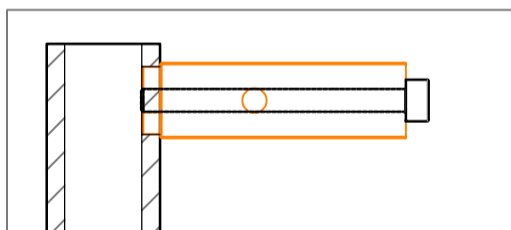

Blocco per piedini
joint for foot
GIU-1515-PIE-GR-CV

Piedino
foot
PIE-M6X30