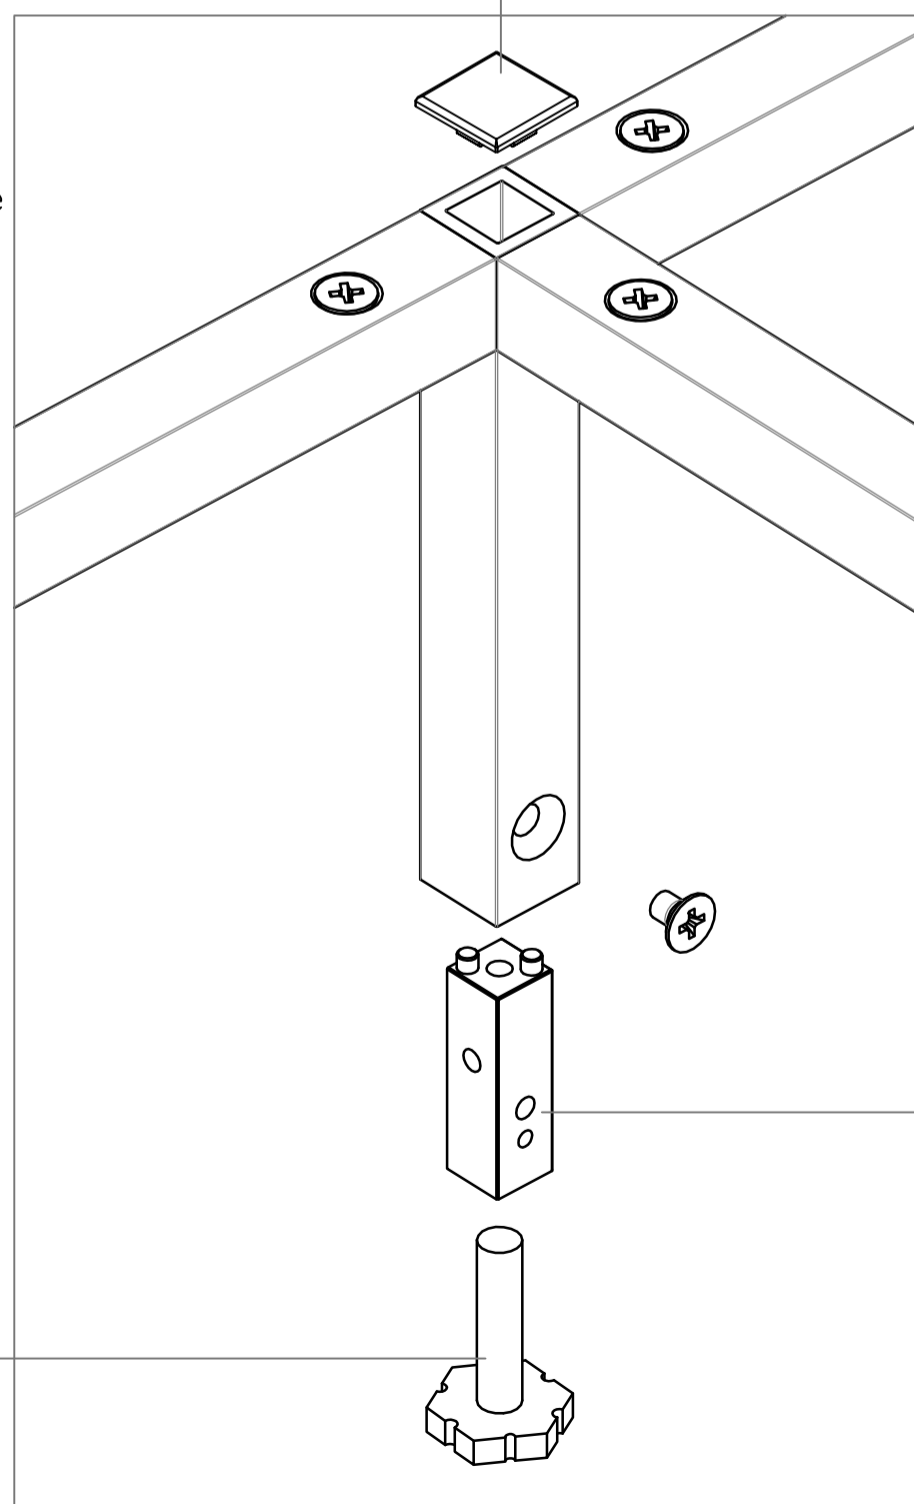

Blocco per piedini
joint for foot
GIU-1515-PIE-GR-CV

Piedino
foot
PIE-M6X30