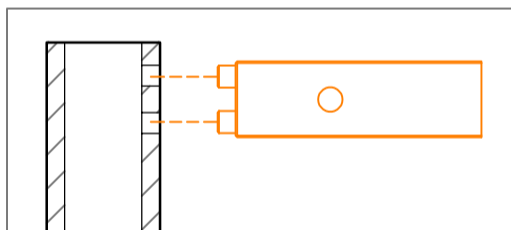

Giunto di collegamento
profile connector
GIU-1515-GR-CV

Profilo Traverso
Horizontal profile
PR-1515

Profilo Montante
Vertical profile
PR-1515

Tappo di copertura profilo
Profile Cover Cap
TAPPO-MOOD15

Perni
anti rotazione