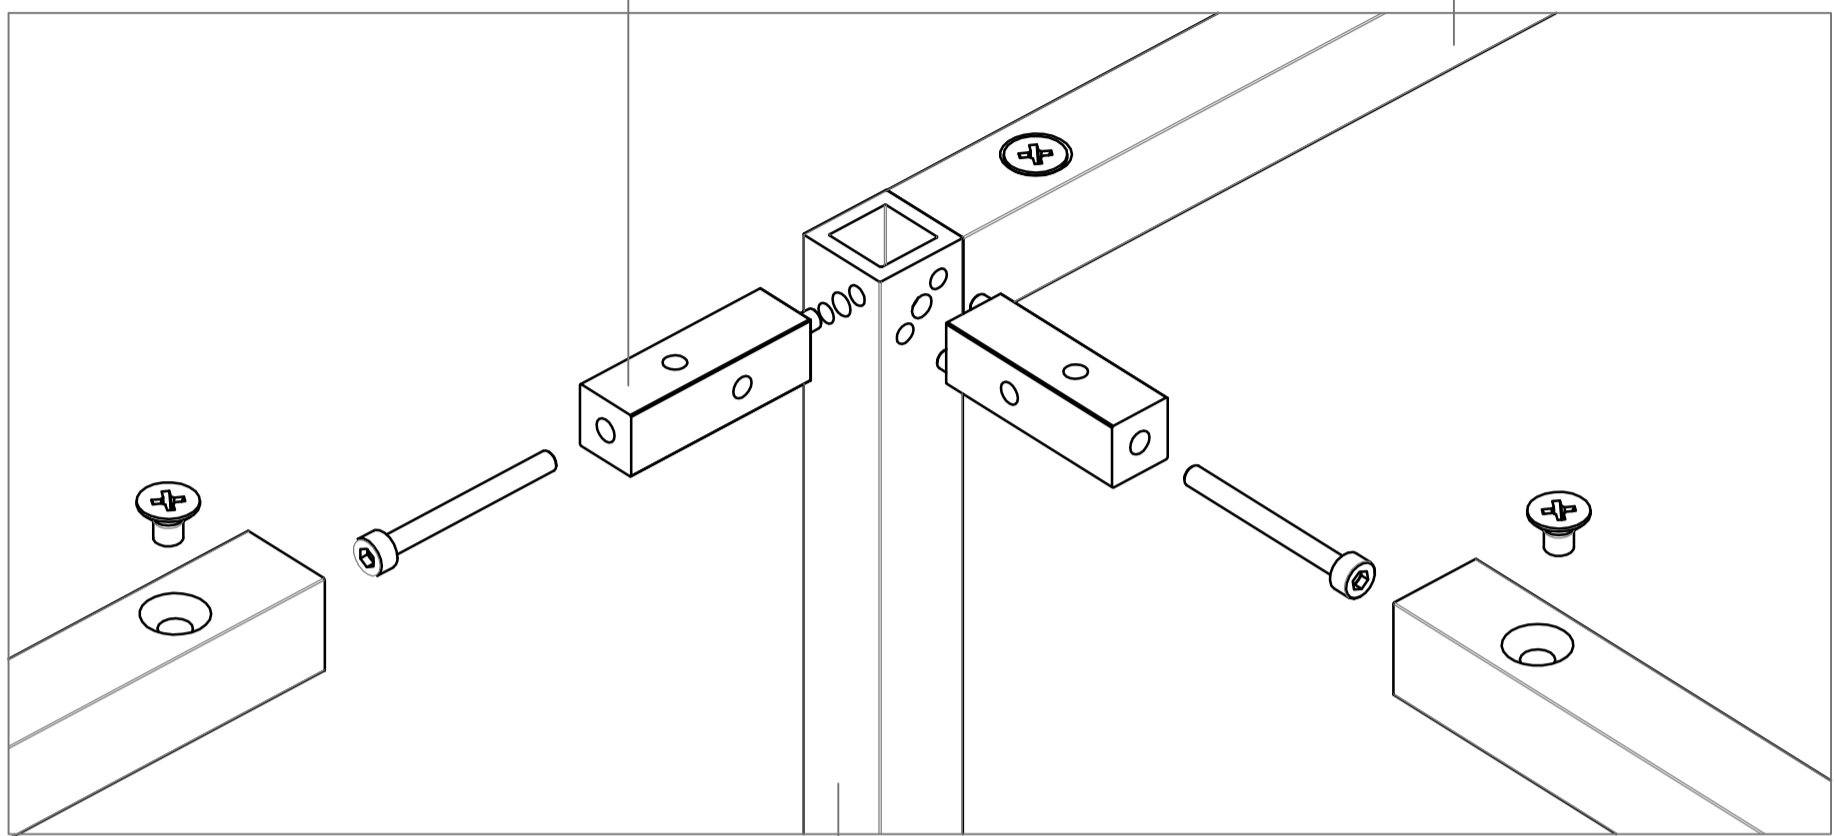

GIU-1515-PIE-GR-CV

Piedino
Foot

PIE-M6X30

Vite per tirante
tenditore per VN-15x15
Screw for Tie-rod for
VN-15x15 Profile

BOC-TIR-1515-PR80-GR

Tappo di
copertura profilo
Profile cover Cap

TAPPO-MOOD15

Istruzioni di montaggio Mood 15
Mood 15 assembling instructions

Giunto di collegamento
profile connector
GIU-1515-GR-CV

Profilo Traverso
Horizontal profile
PR-1515

Profilo Montante
Vertical profile
PR-1515

Tappo di copertura profilo
Profile Cover Cap
TAPPO-MOOD15

Perni
anti rotazione