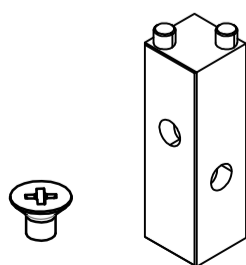

PR-1515

VN-15x15

Giunto di collegamento montanti/traversi con Viti
vertical/horizontal profile connector with screw

GIU-1515-GR-CV

Mood 15 sospeso
Free Hanging
structure

Mood 15 a terra
Floor structure

Blocco per piedini
con vite
joint for foot
with screw